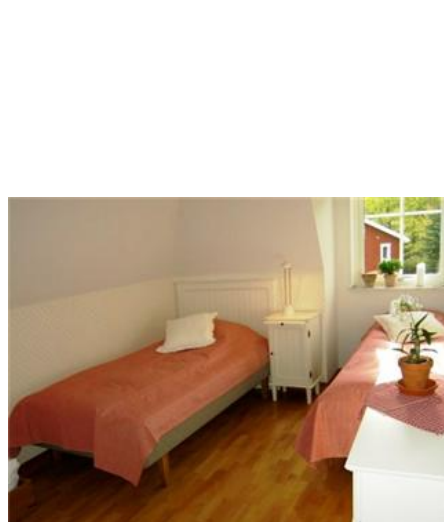

Stockholm Skärgårdsstugor

Skärmarö Gård, objekt nr 293, Stockholm Skärgårdsstugor AB

Stora huset, exteriör och omgivning

The main house, exterior and surroundings

Interiör nedervåning

Interior ground floor

Interiör övervåning

Interior upper floor

Interiör övervåning, fortsättning

Interior upper floor, continuation

Relax / bastuhus

Relax / sauna